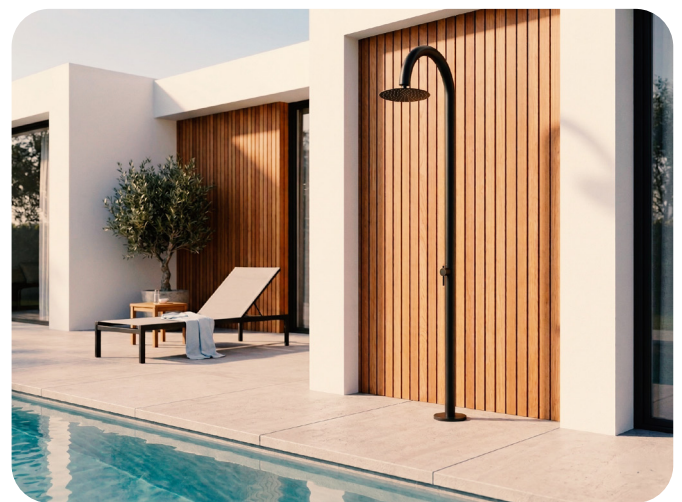

AURUM

Buitendouche

KENMERKEN

De Aurum buitendouche is ontworpen voor premium zwembadomgevingen waar design, duurzaamheid en comfort samenkomen. Dankzij het gebruik van hoogwaardig RVS 316L en een doordachte afwerking is deze douche perfect bestand tegen intensief gebruik en corrosieve omstandigheden.

TOEPASSING

Uitermate geschikt voor high-end zwembaden, hotels en wellnessprojecten waar zowel esthetiek als langdurige prestaties cruciaal zijn.

AURUM INOX

AURUM MAT ZWART